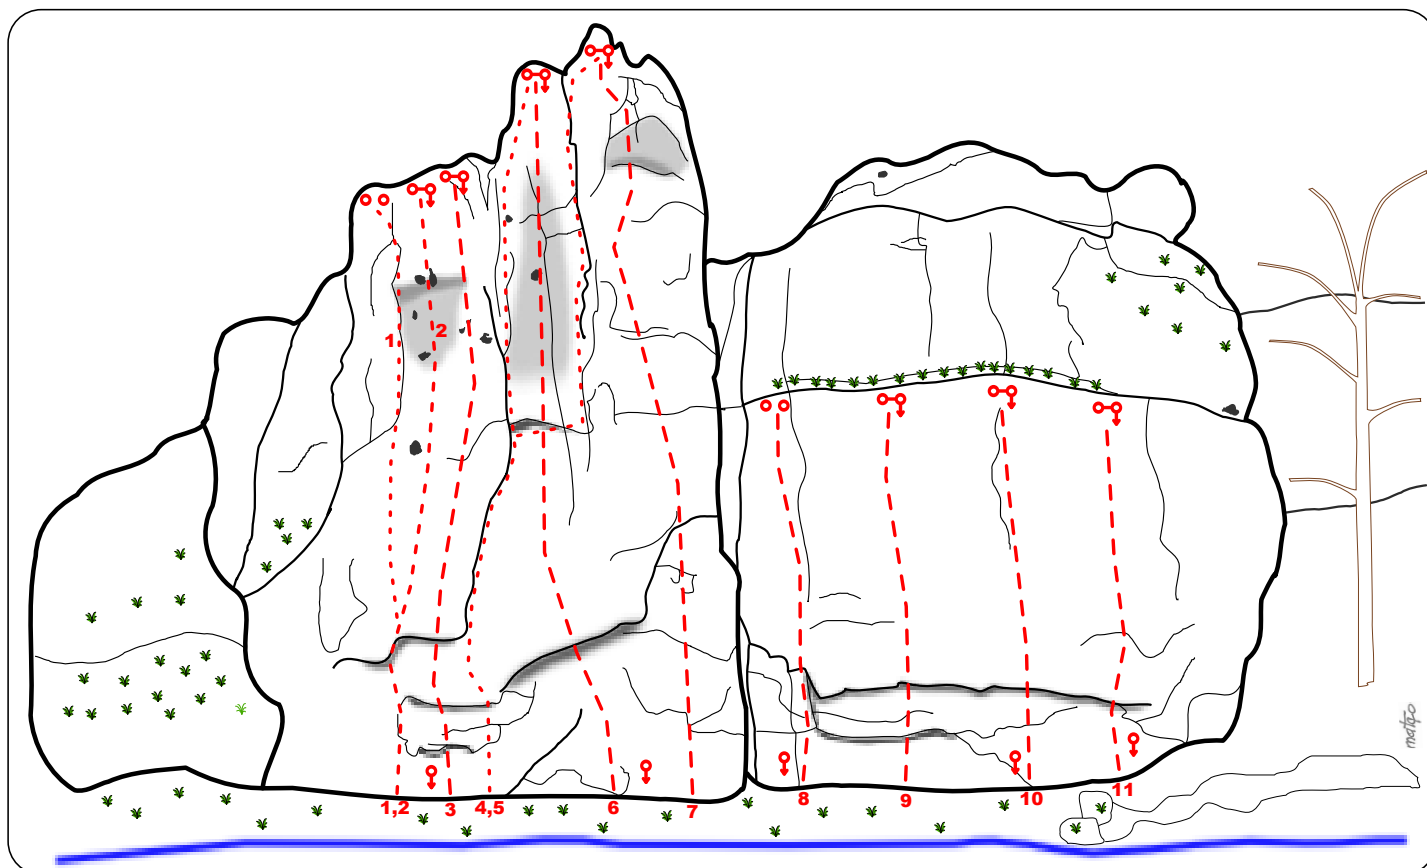

# Skala nad potokiem (w Sułoszowej)

1. *Miłość od Pierwszego włożenia* V+ (TRAD + St)
2. *Massdamer* VI (9R + StZ)
3. *Fidel Gastro* VI.3+ (9R + StZ)
4. *Projekt* (TRAD + StZ)
5. *Projekt* (TRAD + StZ)
6. *RECTO* VI.4/VI.4+ (10R + StZ)
7. *Projekt* (11R + StZ)
8. *Zawzięcie* VI+ (5R + St)
9. *Pasibrzuch* VI.1+ (5R + StZ)
10. *Ale ja nie sięgam* VI.1 (5R + StZ)
11. *Kaloszy nie nosze* VI.1 (5R + StZ)